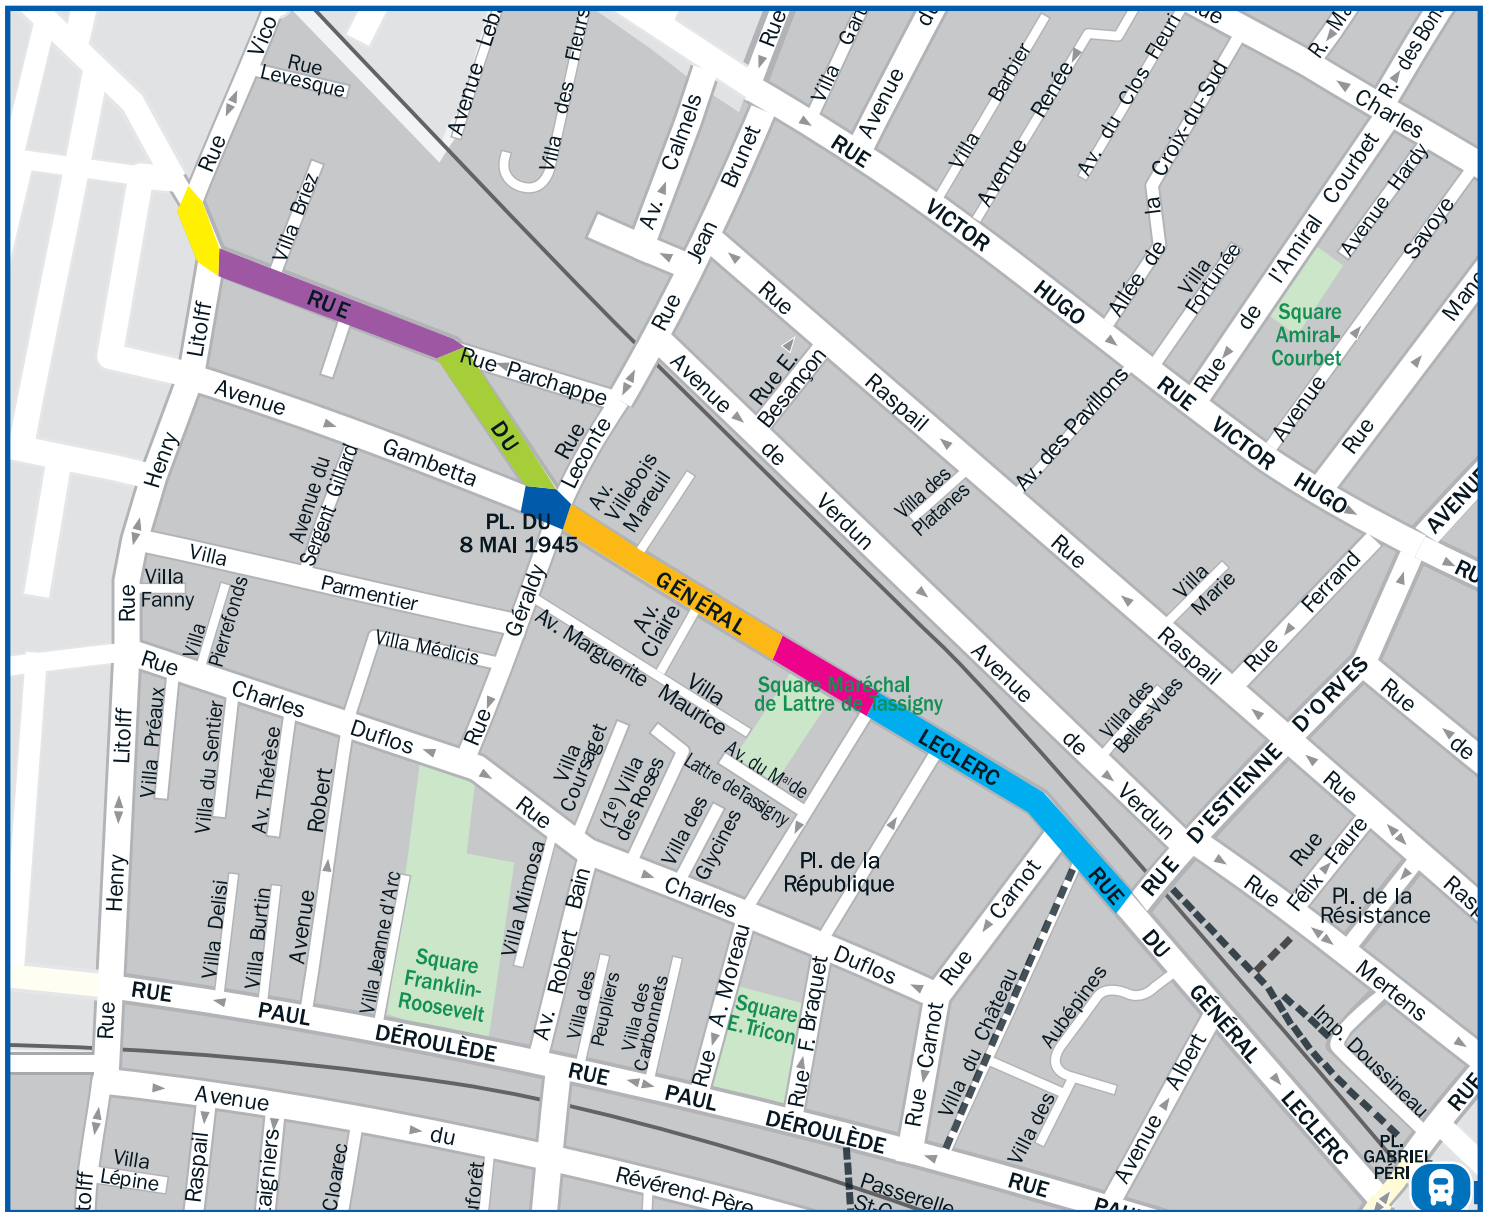

Rue du Général-Leclerc

Planning prévisionnel des travaux par phase

	Phase 1 - De la rue D'Estienne-d'Orves à la place de la République	7 semaines
	Phase 2 - De la place de la République au bureau de poste	6 semaines
	Phase 3 - Du bureau de poste à la rue Géraldy	7 semaines
	Phase 4 - Carrefour avec les rues Géraldy, Leconte et l'avenue Gambetta	7 semaines
	Phase 5 - De la rue Leconte à la rue Parchappe	6 semaines
	Phase 6 - De la rue Parchappe à la rue Henry-Litoff	7 semaines
	Phase 7 - Rue Henry-Litoff entre la rue du Général-Leclerc et la rue Vico	5 semaines