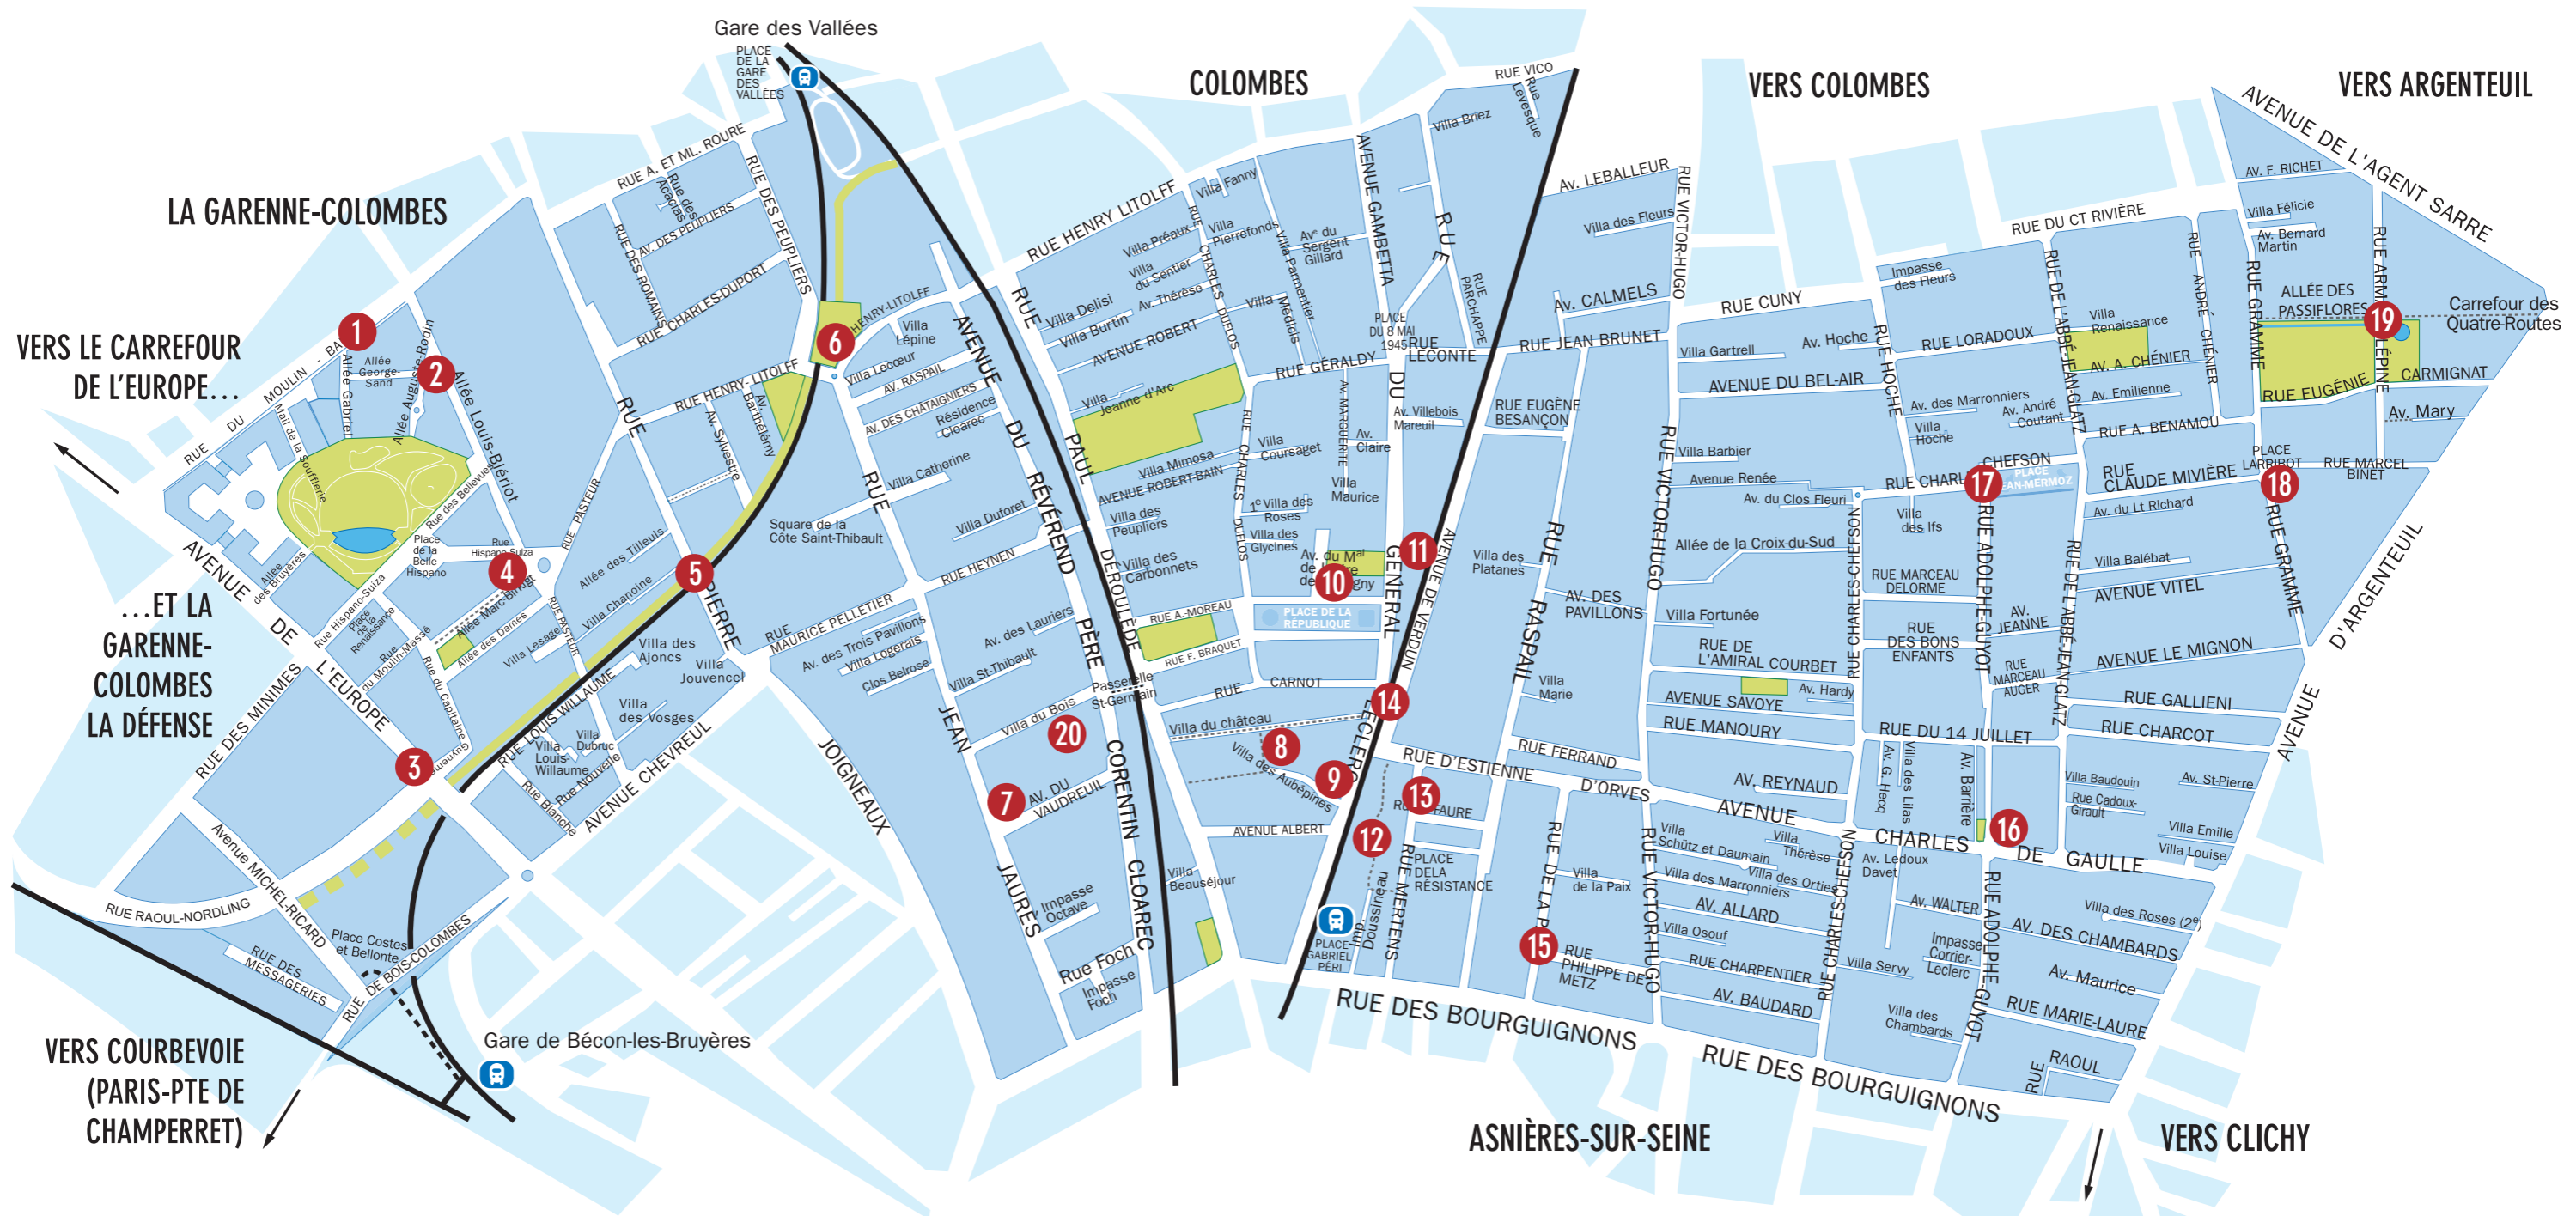

Plan des totems canins

(mise à jour février 2022)

- | | | | | | |
|-----------------------------|--------------------------------|-----------------------|-------------------------------------------------|------------------------------------------|---------------------------------|
| 1 Allée Gabriel | 4 Allée Marc-Birkigt | 7 Piscine | 10 Av. du M ^{al} de Lattre-de-Tassigny | 13 Square Doussineau | 17 Place Jean-Mermoz |
| 2 Allée George-Sand | 5 Rue Pierre-Joigneaux | 8 Police municipale | 11 La Poste (rue du G ^{al} -Leclerc) | 14 Rue E. d'Orves/ Avenue de Verdun | 18 Square Larribot |
| 3 Rue du Capitaine-Guynemer | 6 Parc canin (Promenade verte) | 9 Villa des Aubépines | 12 Impasse Doussineau | 15 Rue Philippe-de-Metz / rue de la Paix | 19 Allée des Passiflores |
| | | | | 16 Angle A.-Guyot / Av. Ch.-de-Gaulle | 20 Parc canin (Parking Cloarec) |