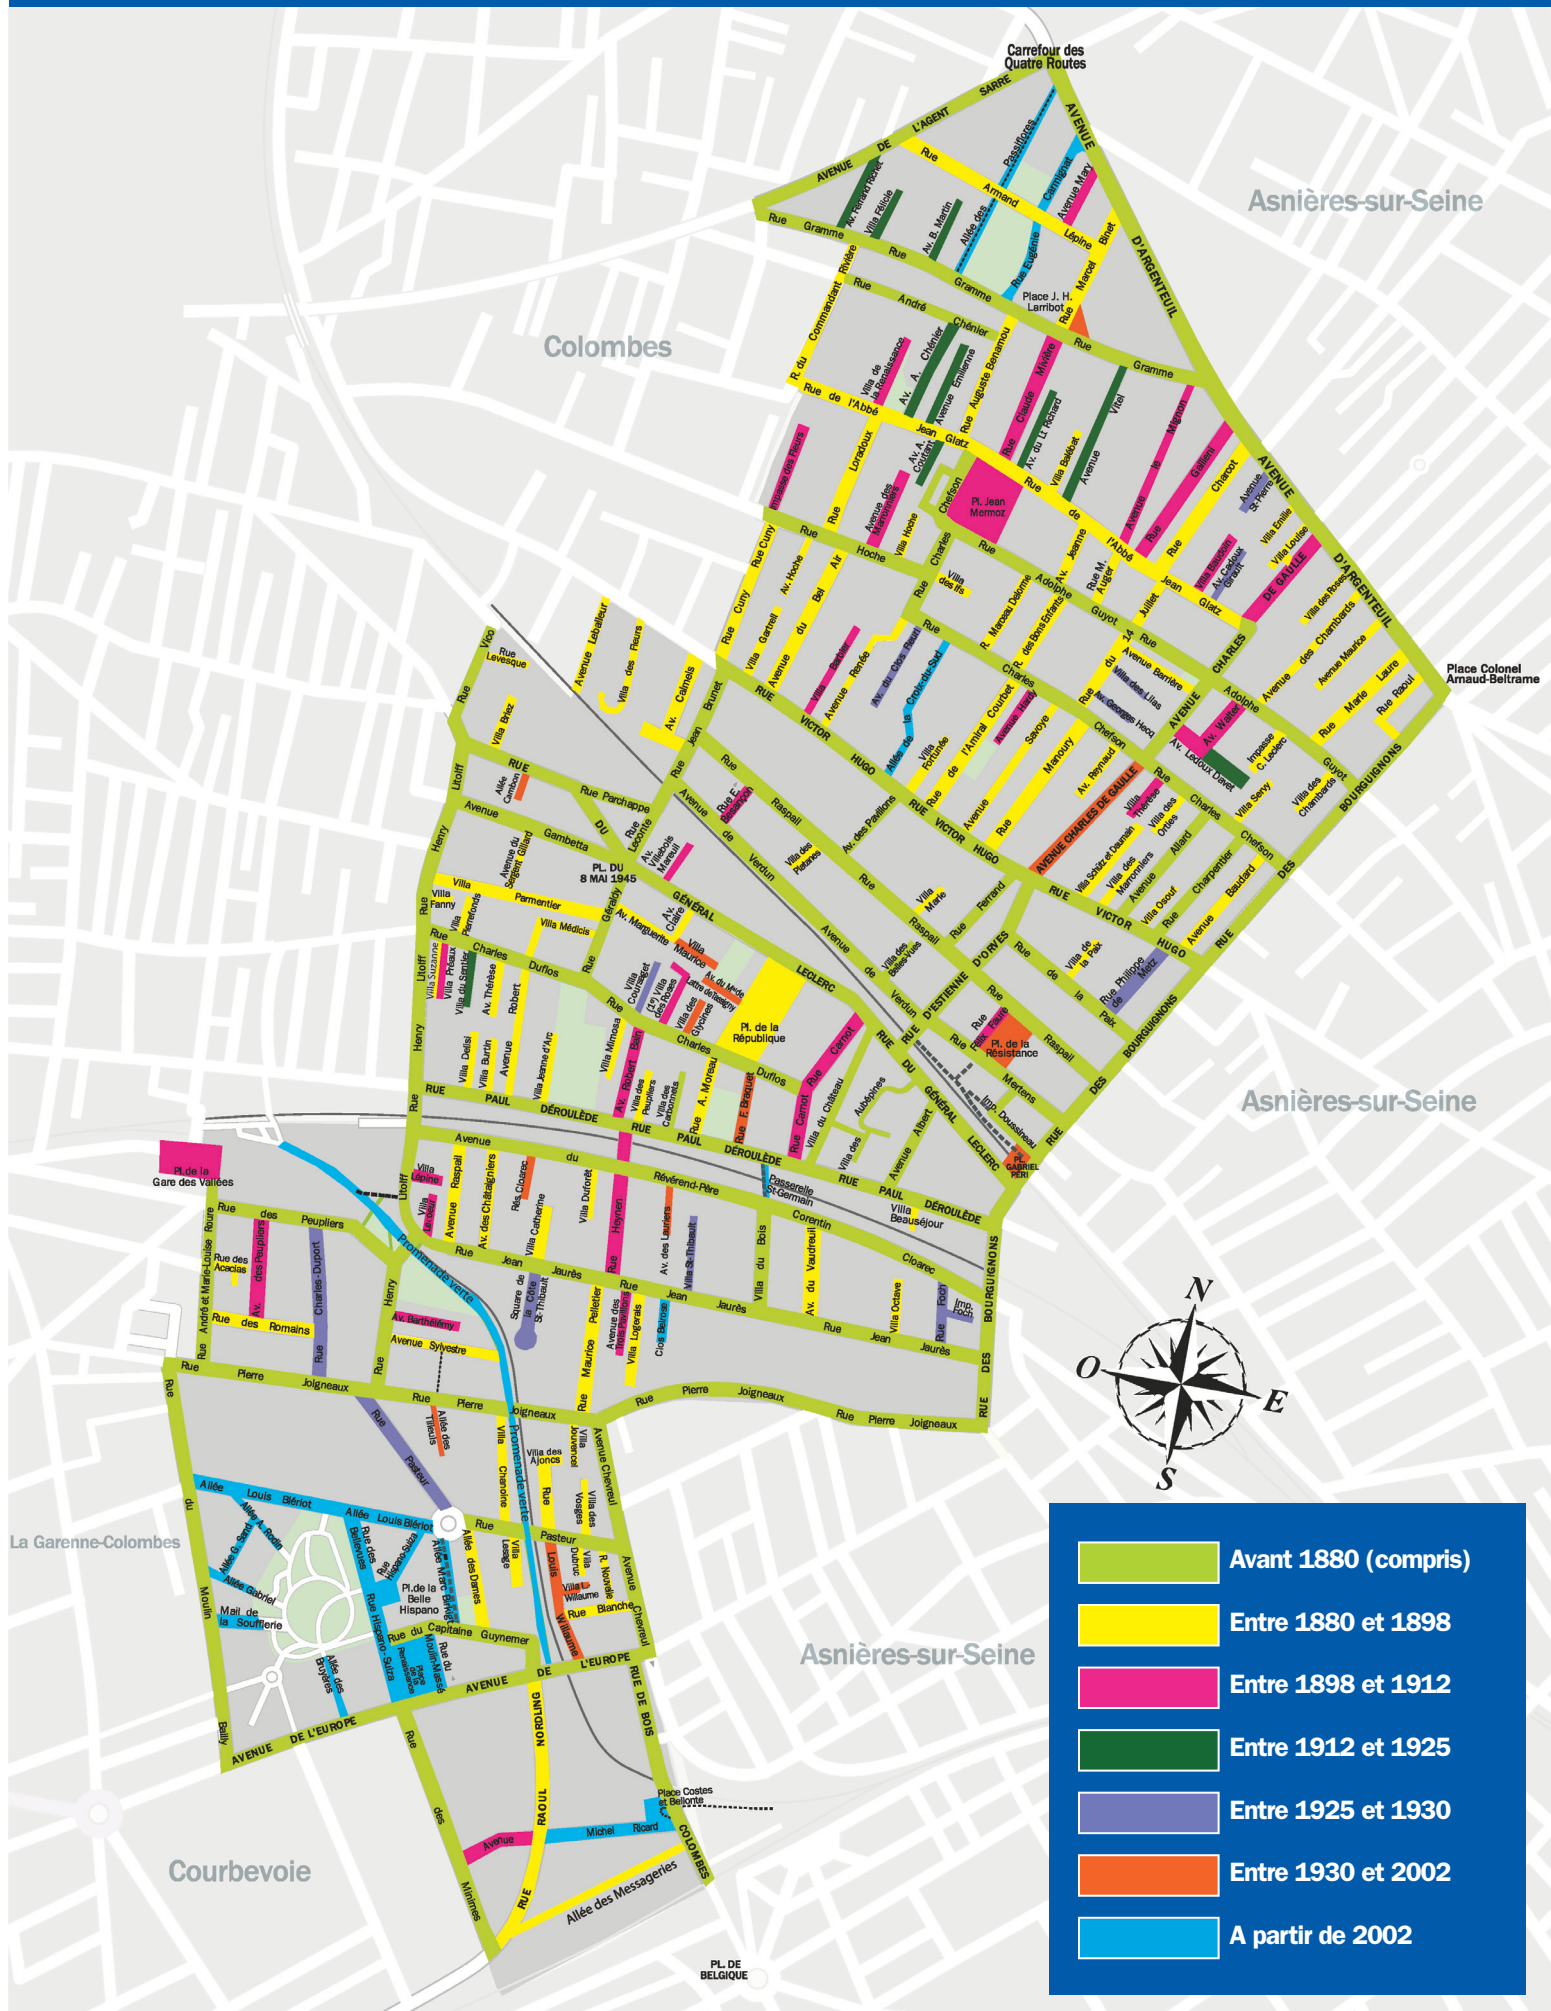

Période de création des rues de Bois-Colombes

- Avant 1880 (compris)
- Entre 1880 et 1898
- Entre 1898 et 1912
- Entre 1912 et 1925
- Entre 1925 et 1930
- Entre 1930 et 2002
- A partir de 2002